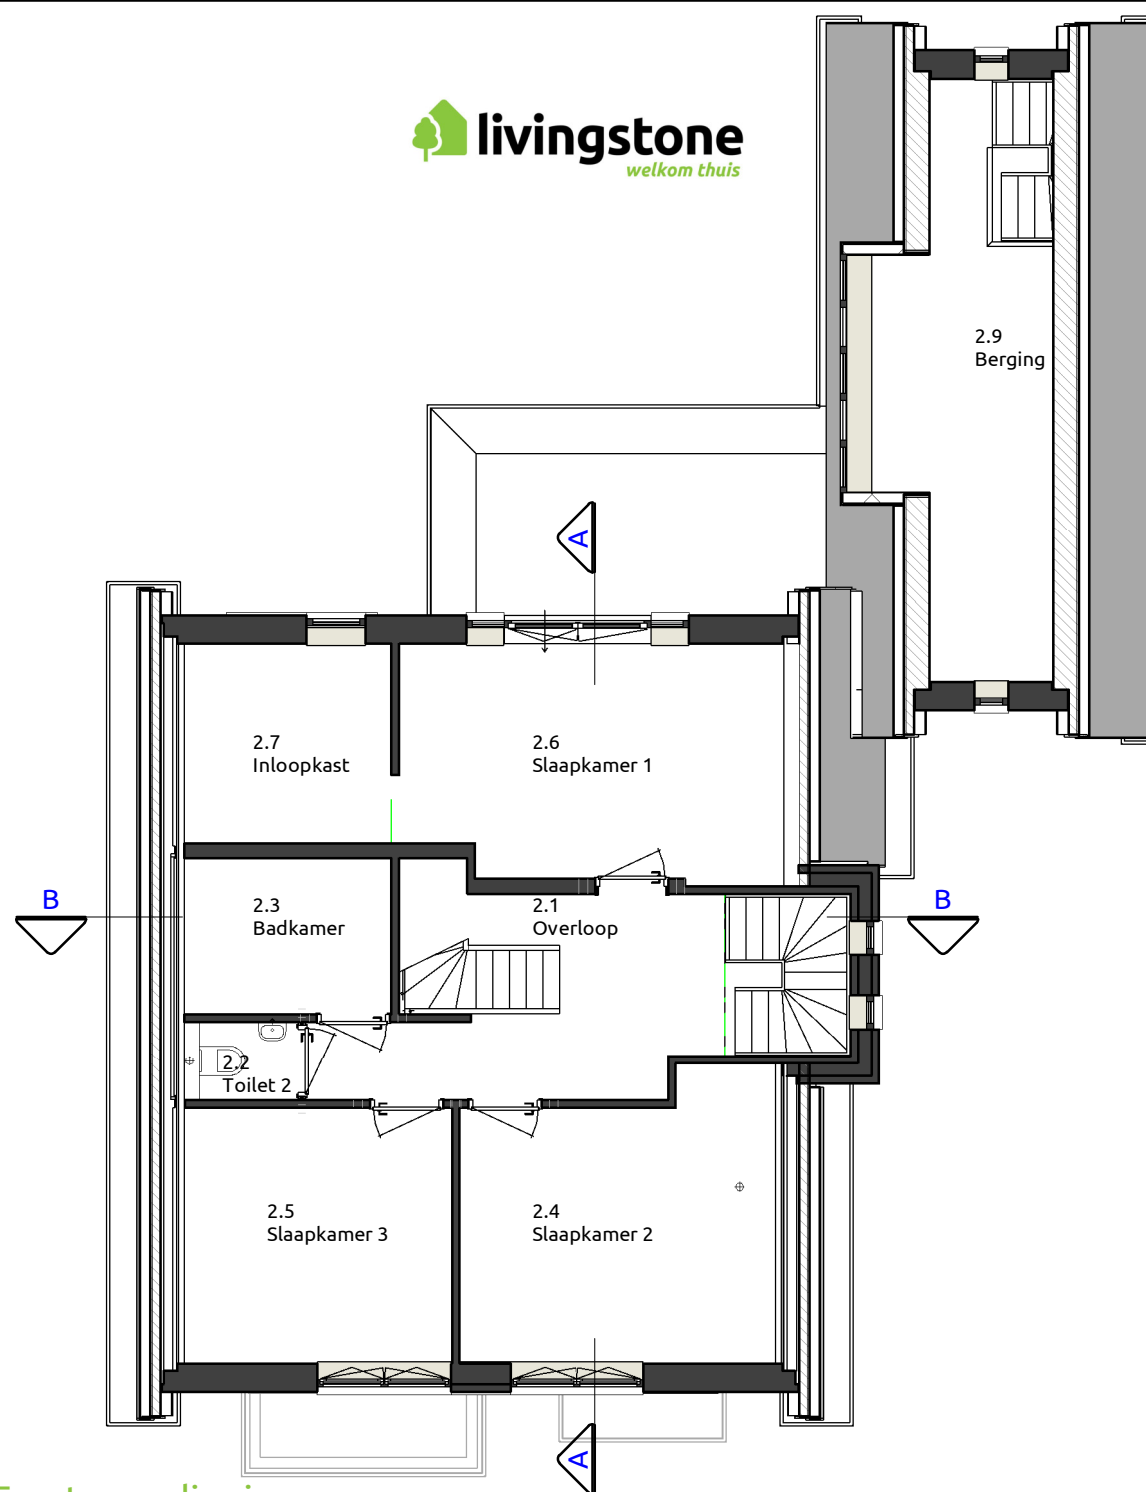

Baern
Jaren '30 villa

Tweede verdieping

Doorsnede B - B

Doorsnede A - A

Voorgevel

Linker zijgevel

Achtergevel

Rechter zijgevel

3D Perspectief