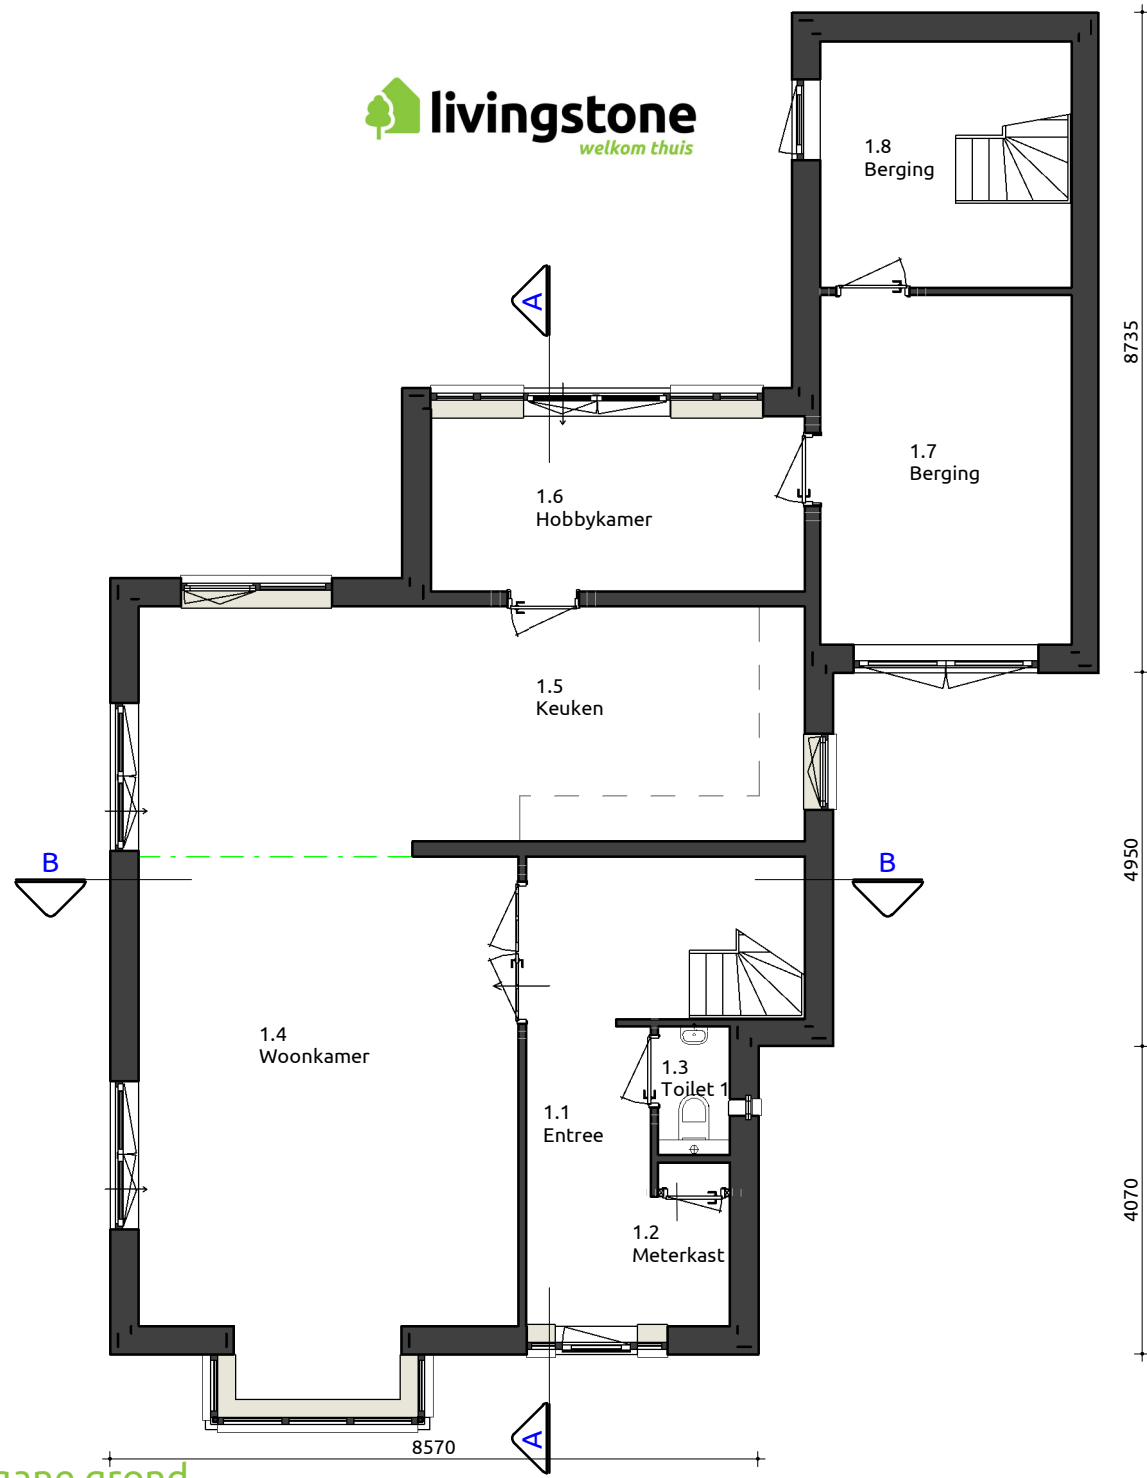

Baern
Jaren '30 villa

Tweede verdieping

Doorsnede B - B

Doorsnede A - A

Voorgevel

Linker zijgevel

Achtergevel

Rechter zijgevel

3D Perspectief