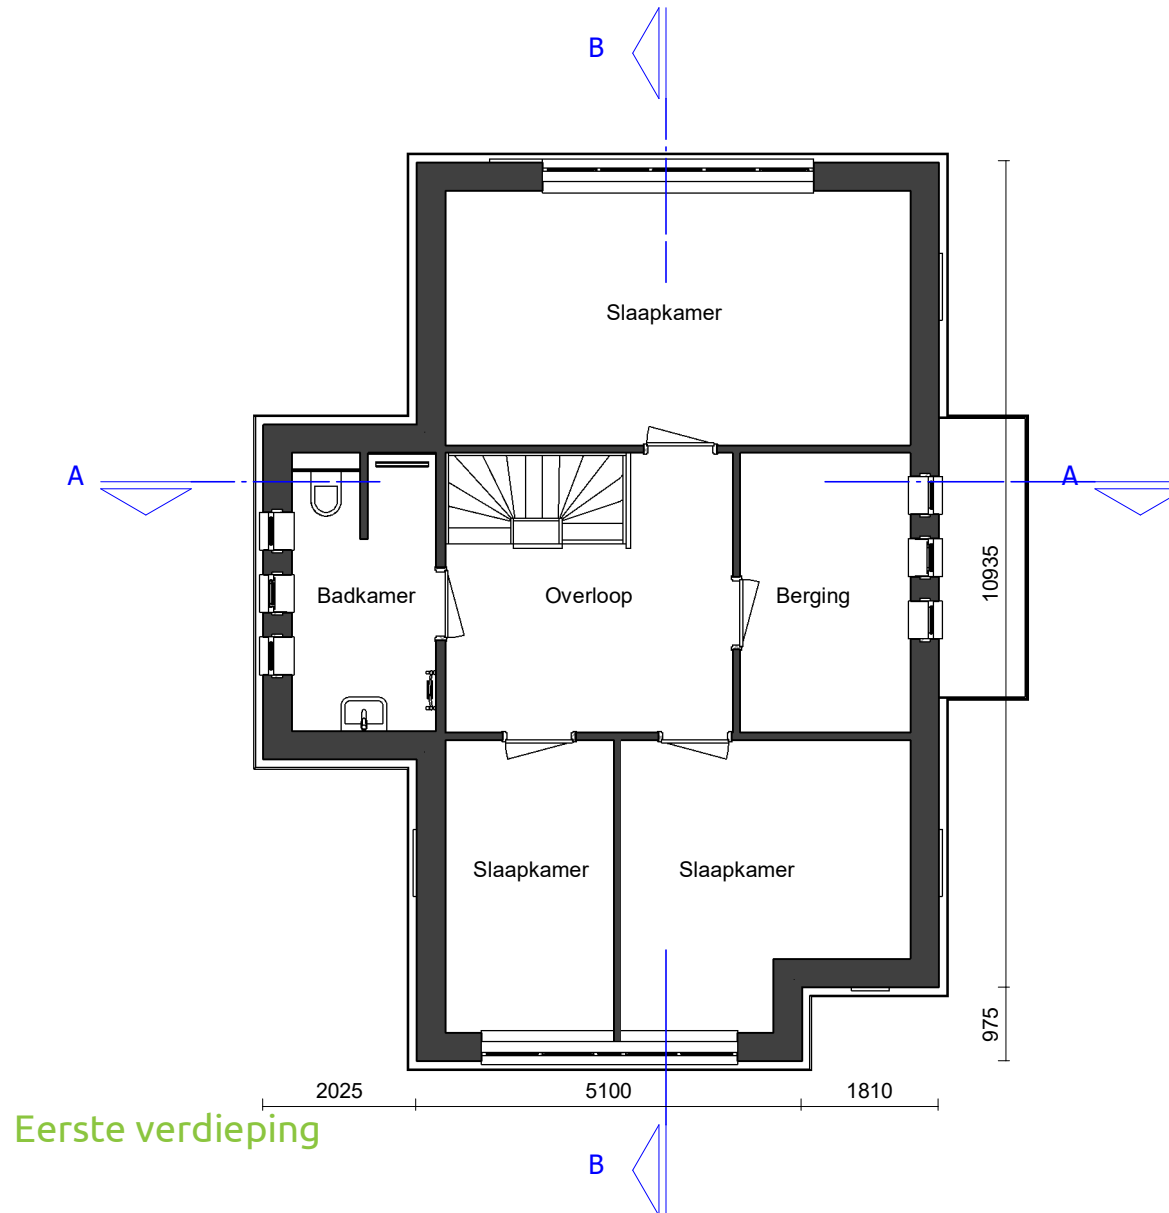

**Falckenberch**  
Jaren '30 villa

Begane grond

Doorsnede B - B

Doorsnede A - A

Voorgevel

Linker zijgevel

Achtergevel

Rechter zijgevel

3D Visualisatie