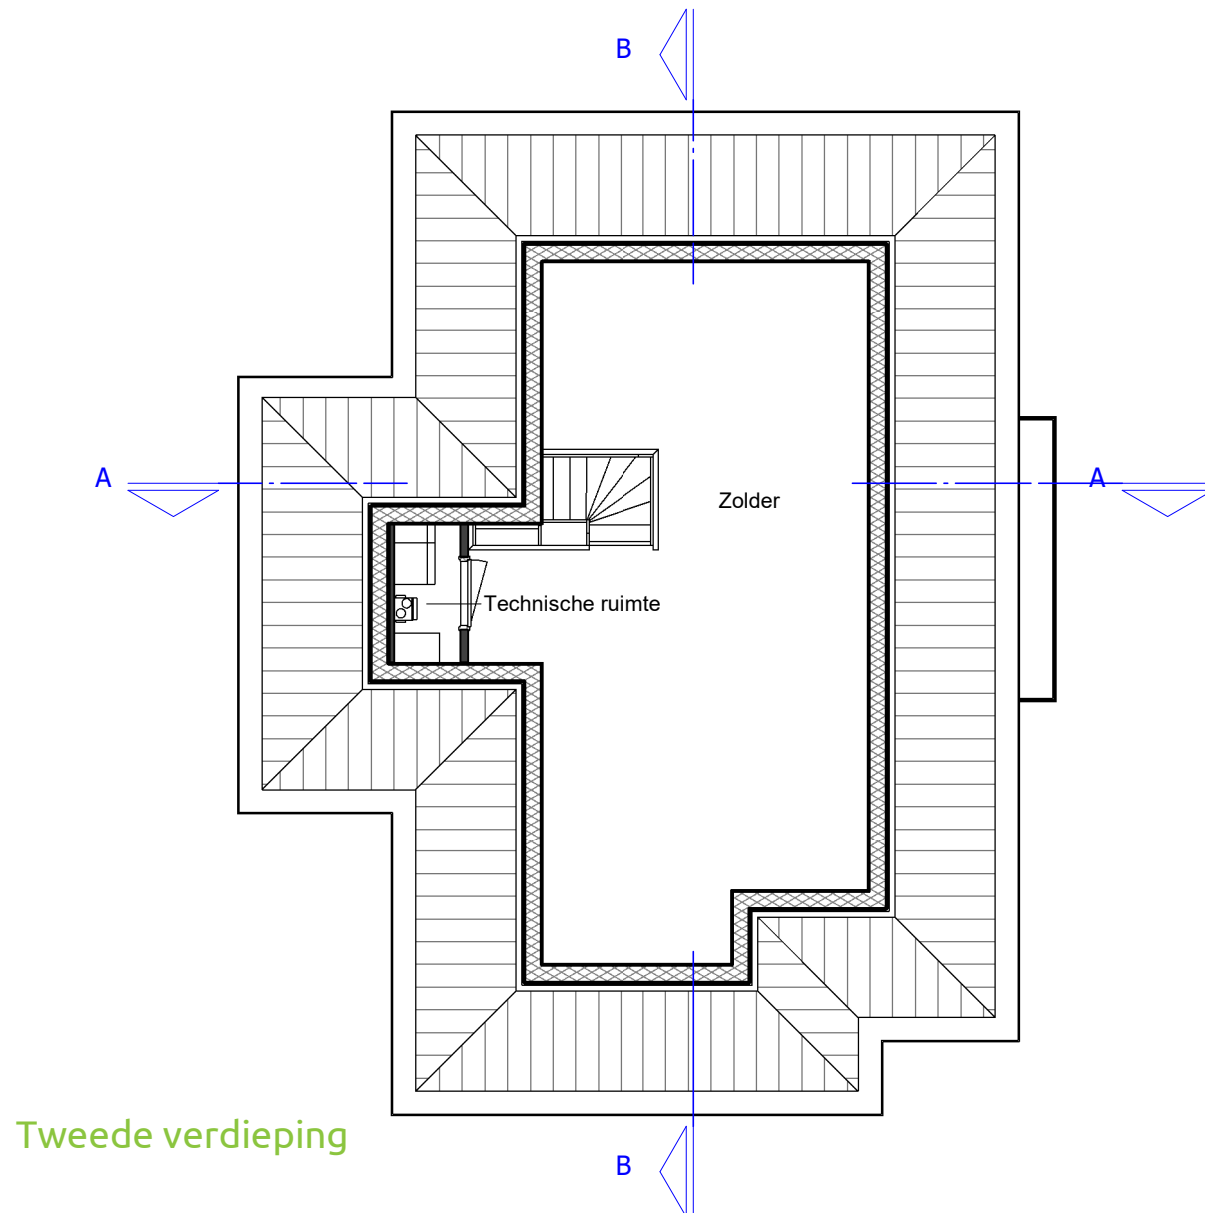

**Falckenberch**  
Jaren '30 villa

Begane grond

Doorsnede B - B

Doorsnede A - A

Voorgevel

Linker zijgevel

Achtergevel

Rechter zijgevel

3D Visualisatie