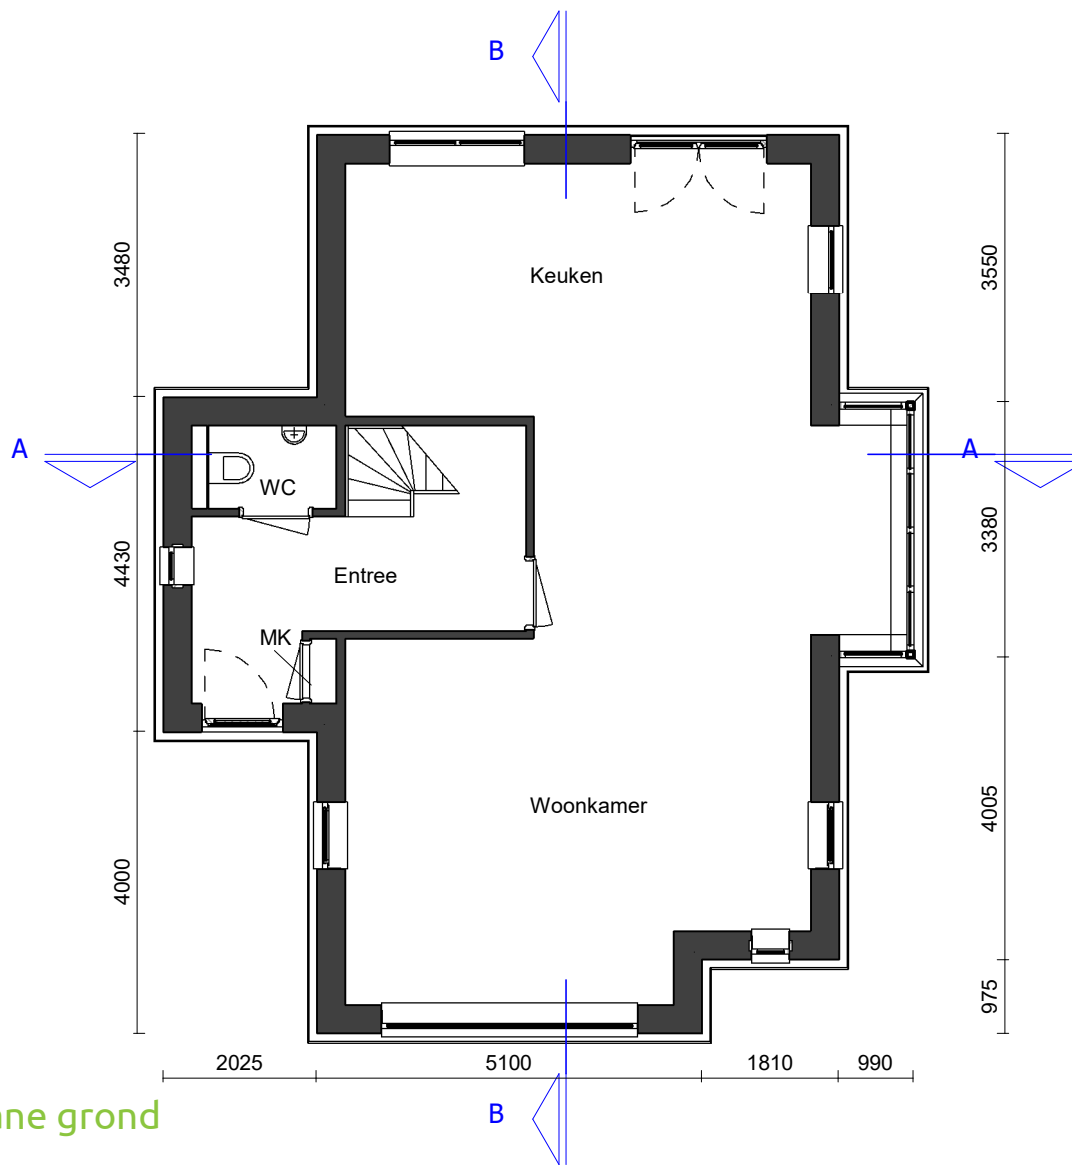

**Falckenberch**  
Jaren '30 villa

Begane grond

Doorsnede B - B

Doorsnede A - A

Voorgevel

Linker zijgevel

Achtergevel

Rechter zijgevel

3D Visualisatie