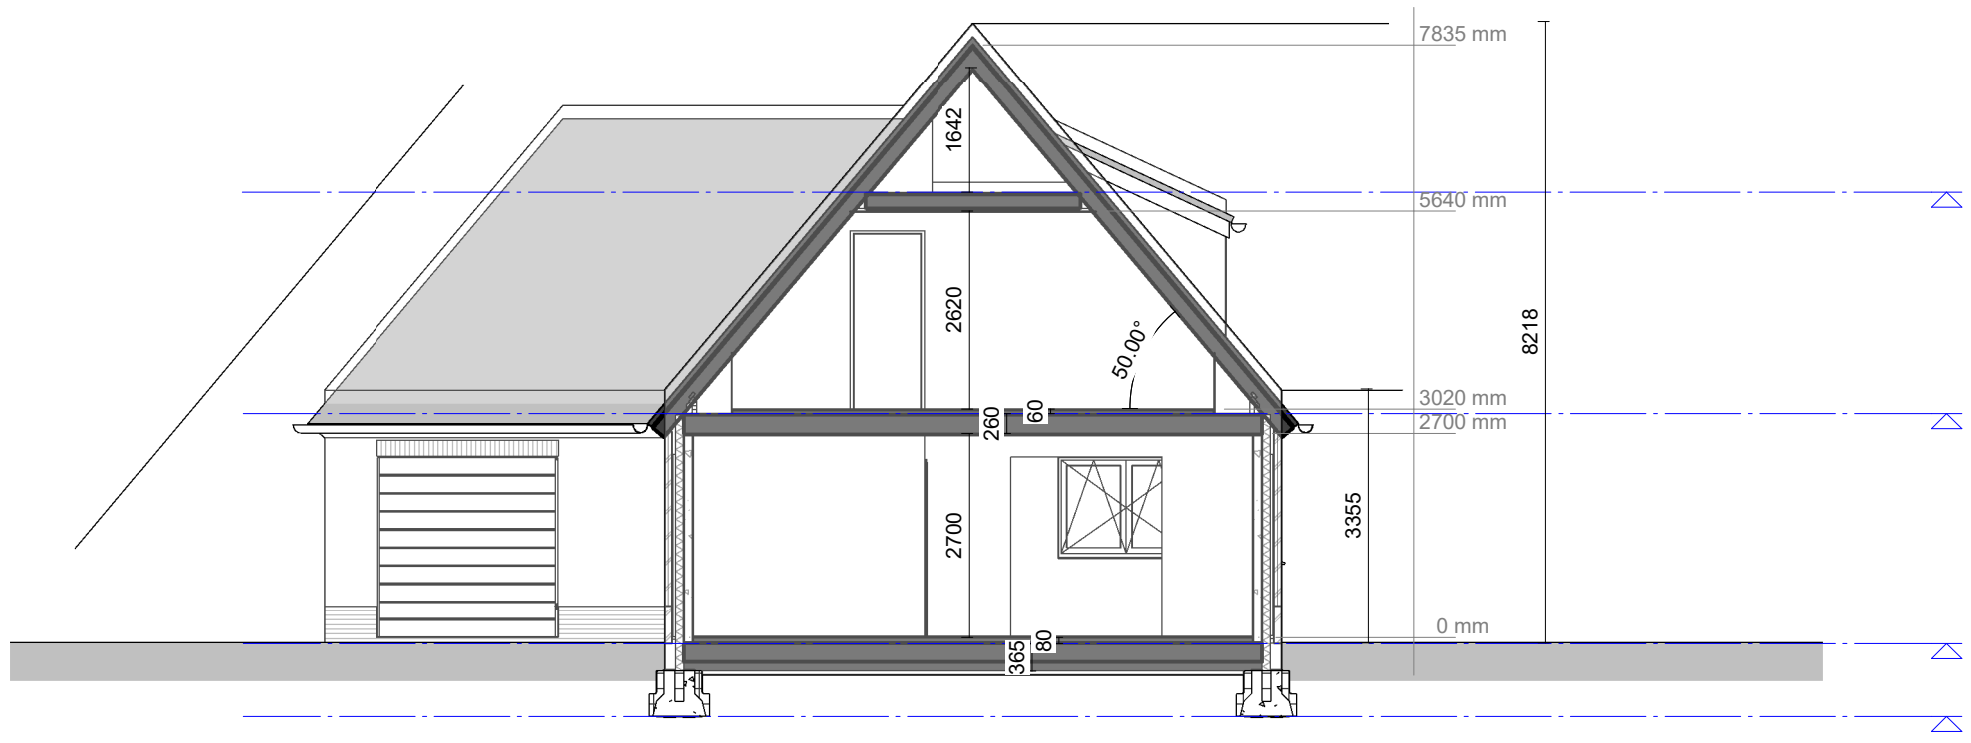

landelijke villa  
**De Schmidtsche**

Begane grond

Tweede verdieping

Twee  
 5972

Eers  
 3040

Beg  
 0  
 -1 fu  
 -965

Doorsnede A-A

Doorsnede B-B

Voorgevel

Rechter zijgevel

Achtergevel

Linker zijgevel