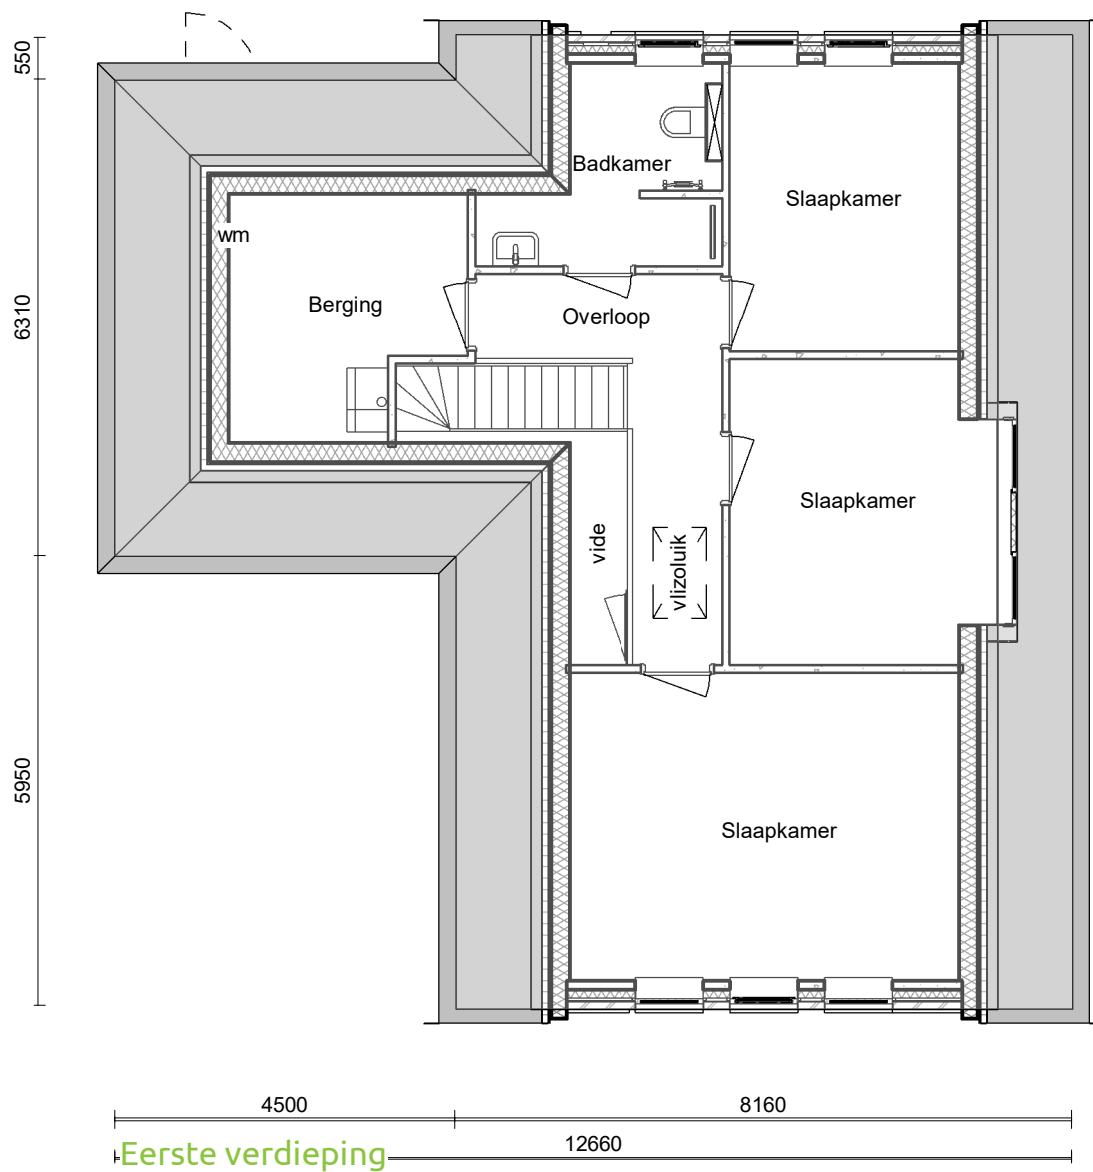

landelijke villa  
**De Schmidtsche**

Begane grond

Tweede verdieping

Twee  
 5972

Eers  
 3040

Beg  
 0  
 -1 fu  
 -965

Doorsnede A-A

Doorsnede B-B

Voorgevel

Rechter zijgevel

Achtergevel

Linker zijgevel