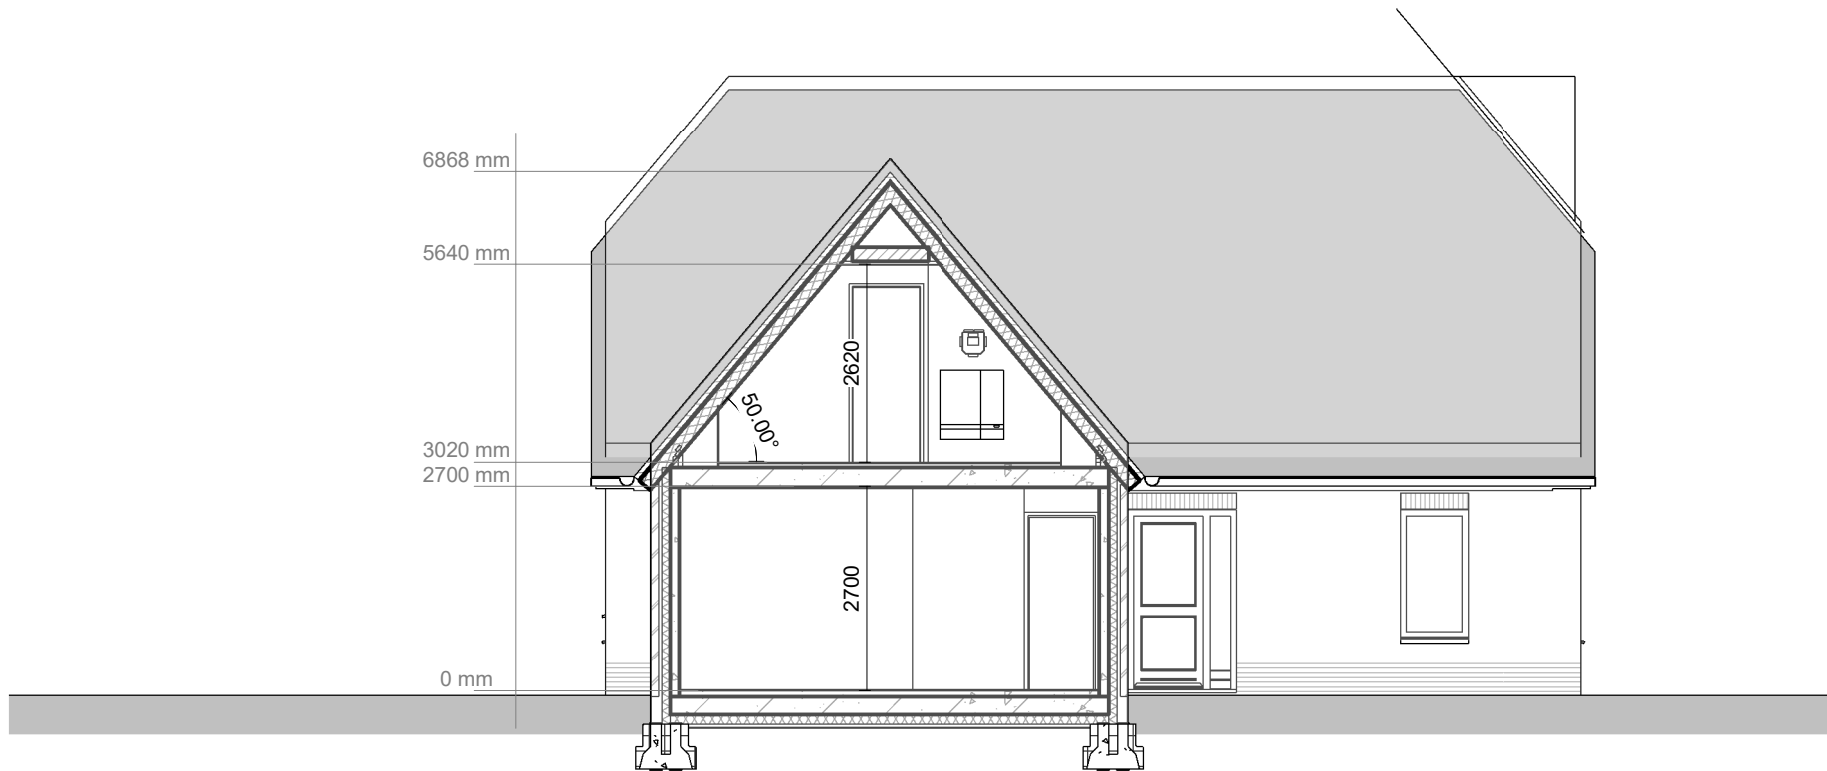

landelijke villa  
**De Schmidtsche**

Begane grond

Tweede verdieping

Twee  
 5972

Eers  
 3040

Beg  
 0  
 -1 fu  
 -965

Doorsnede A-A

Doorsnede B-B

Voorgevel

Rechter zijgevel

Achtergevel

Linker zijgevel