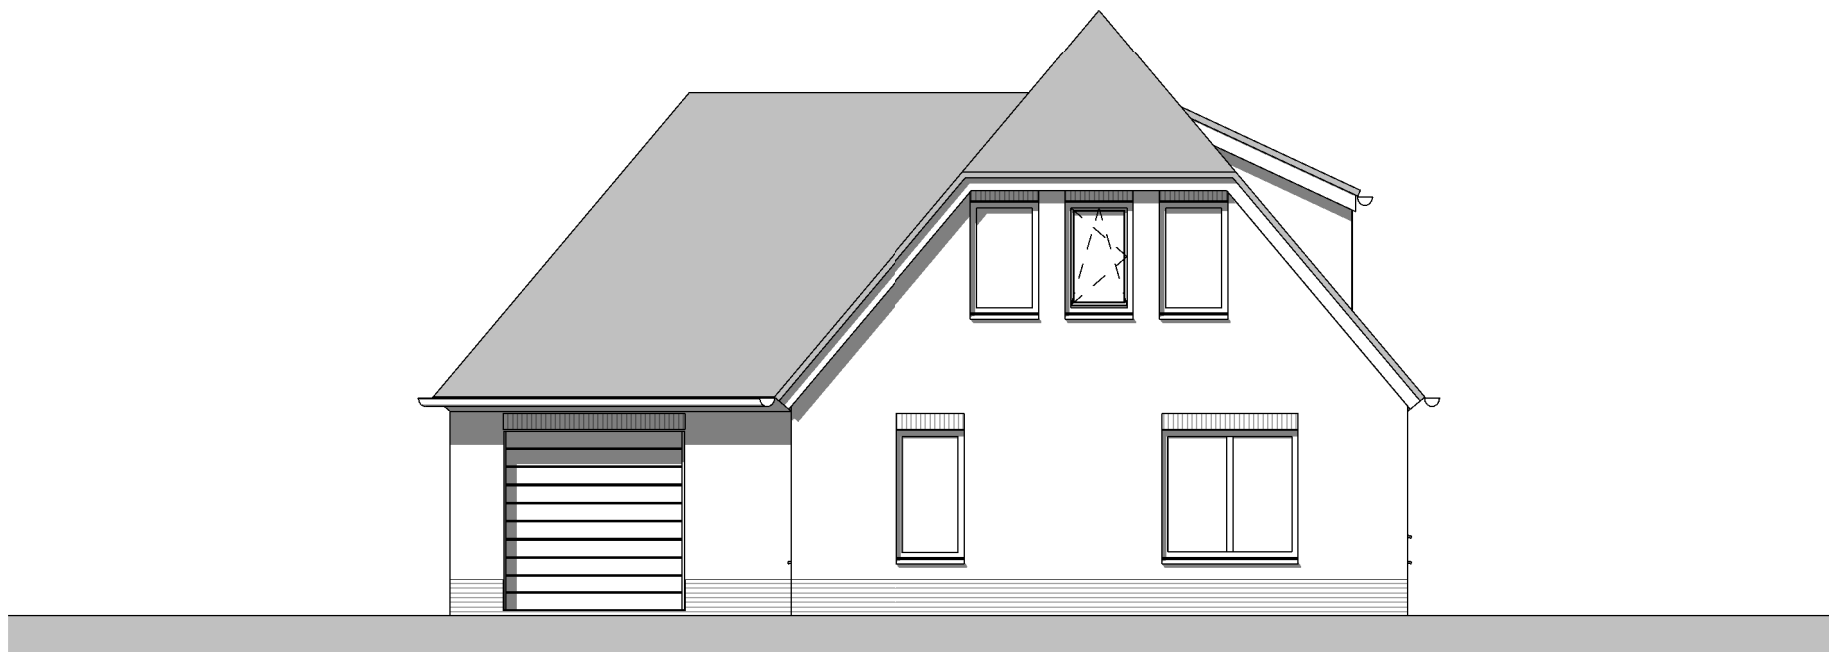

landelijke villa  
**De Schmidtsche**

Begane grond

Tweede verdieping

Twee  
 5972

Eers  
 3040

Beg  
 0  
 -1 fu  
 -965

Doorsnede A-A

Doorsnede B-B

Voorgevel

Rechter zijgevel

Achtergevel

Linker zijgevel