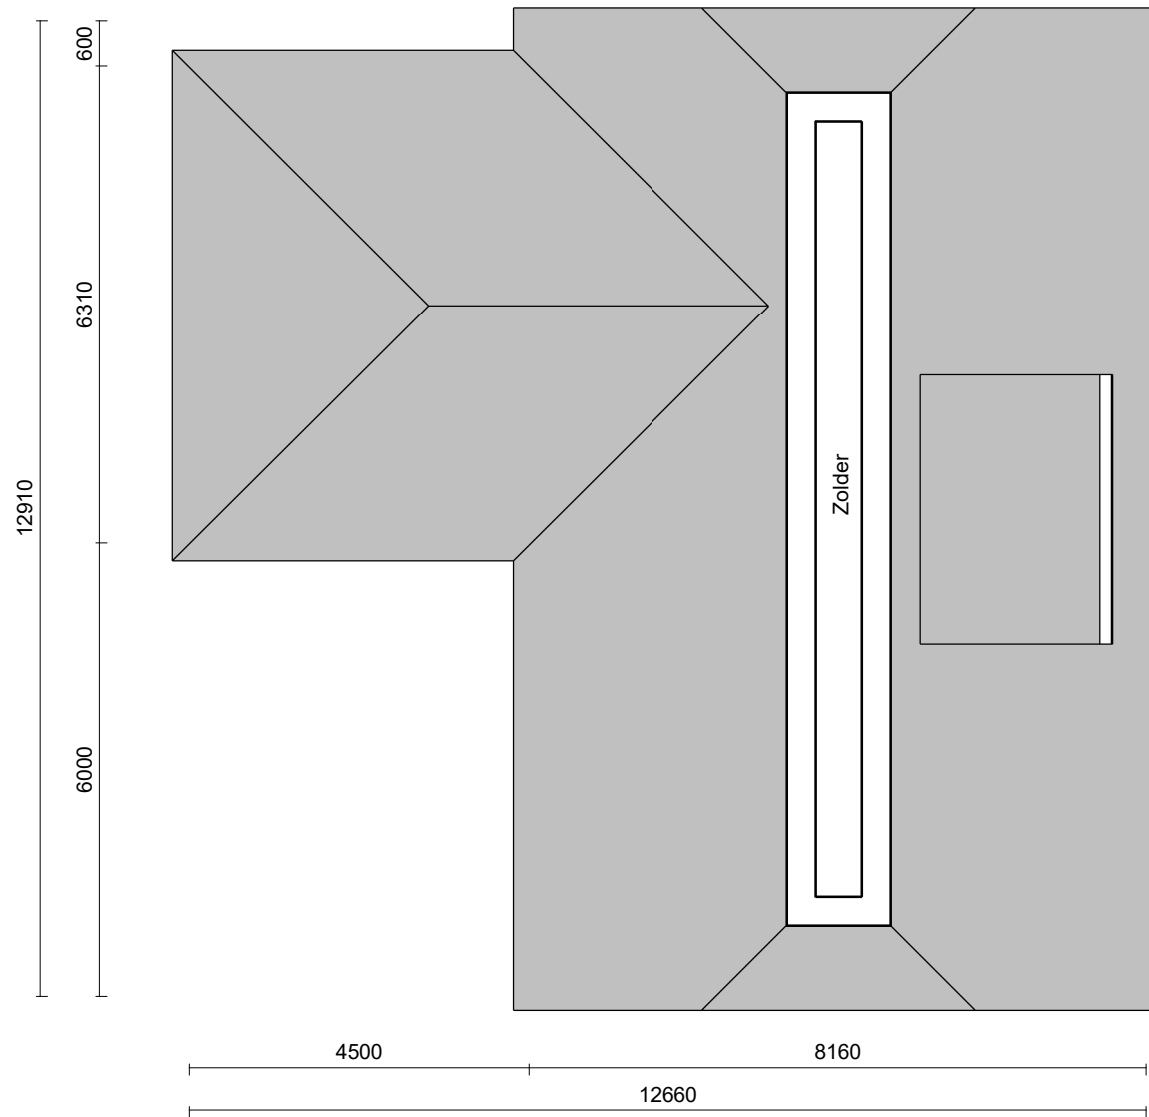

landelijke villa  
**De Schmidtsche**

Begane grond

Tweede verdieping

Twee  
 5972

Eers  
 3040

Beg  
 0  
 -1 fu  
 -965

Doorsnede A-A

Doorsnede B-B

Voorgevel

Rechter zijgevel

Achtergevel

Linker zijgevel