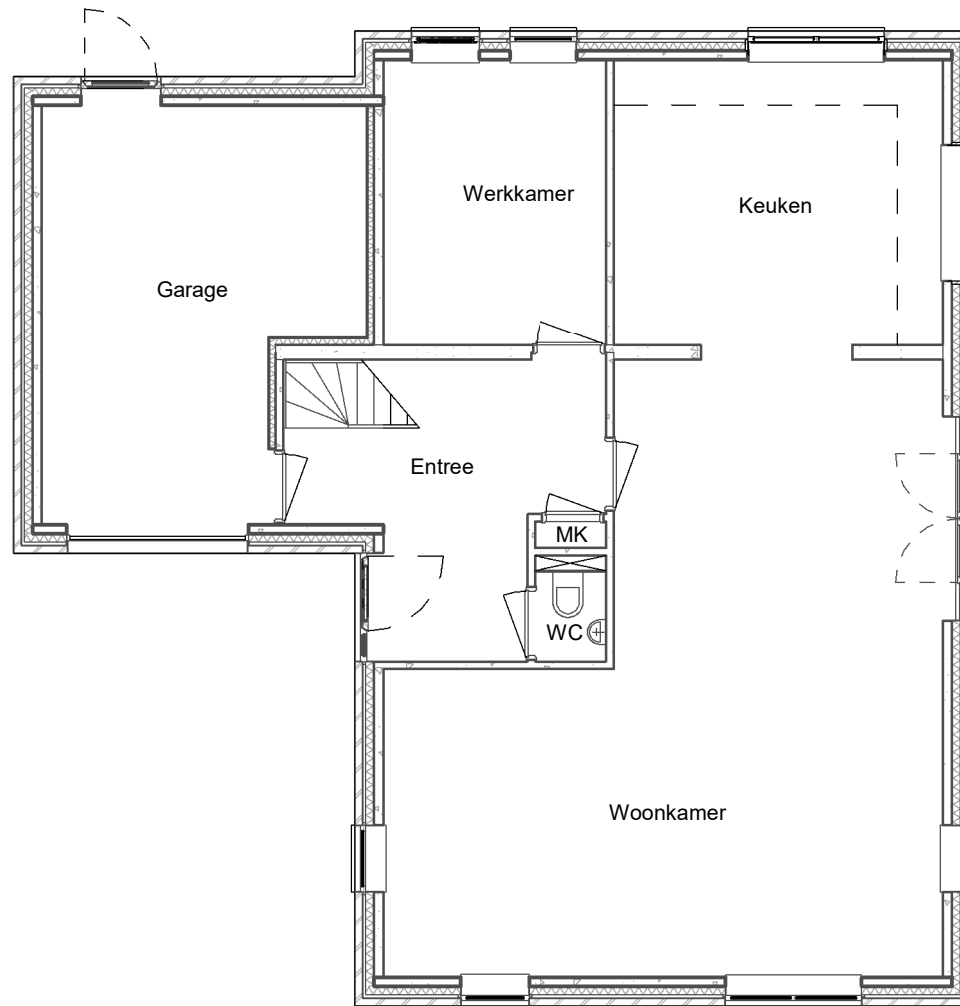

landelijke villa  
**De Schmidtsche**

Begane grond

Tweede verdieping

Twee  
 5972

Eers  
 3040

Beg  
 0  
 -1 fu  
 -965

Doorsnede A-A

Doorsnede B-B

Voorgevel

Rechter zijgevel

Achtergevel

Linker zijgevel